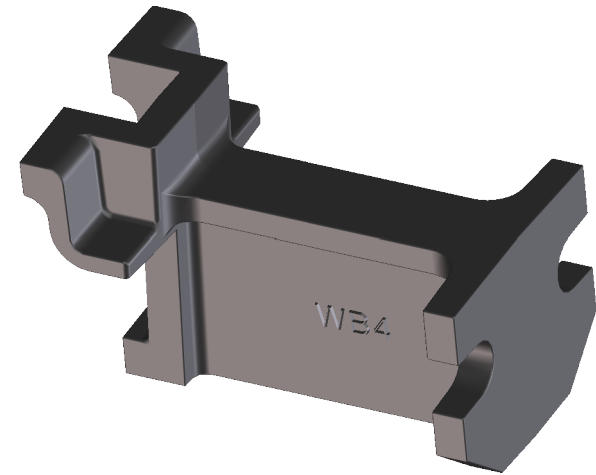

<p>AnchorTech, LLC 16610 SE 34th Way Vancouver, WA 98683</p> <p>Phone: (360)836-8217 Fax: (360)326-3835 Email: Ayecapnbob@aol.com Web: www.AnchorTechLLC.com</p>	 <p>AnchorTech, LLC</p>
	<p>TITLE</p> <p>WALL BRACKET</p>
	<p>PART NO</p> <p>WB2</p>
<p>Dimensions for reference only Scale = 1:2</p>	<p>MATERIAL OPTIONS</p> <p>ALLOY HH OR EQUAL</p>

TITLE

WALL BRACKET

PART NO

WB4

MATERIAL OPTIONS

ALLOY HH OR EQUAL