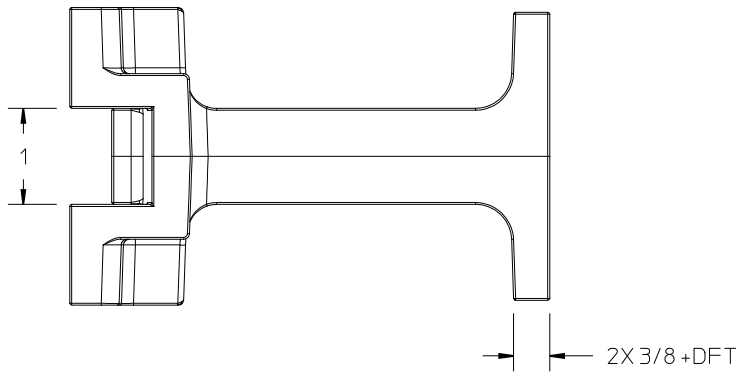

<p>AnchorTech, LLC 16610 SE 34th Way Vancouver, WA 98683</p> <p>Phone: (360)836-8217 Fax: (360)326-3835 Email: Ayecapnbob@aol.com Web: www.AnchorTechLLC.com</p>	 <p>AnchorTech, LLC</p>
	<p>TITLE</p> <p>WALL BRACKET</p>
	<p>PART NO</p> <p>WB2</p>
<p>Dimensions for reference only Scale = 1:2</p>	<p>MATERIAL OPTIONS</p> <p>ALLOY HH OR EQUAL</p>

TITLE

WALL BRACKET

PART NO

WB4

MATERIAL OPTIONS

ALLOY HH OR EQUAL