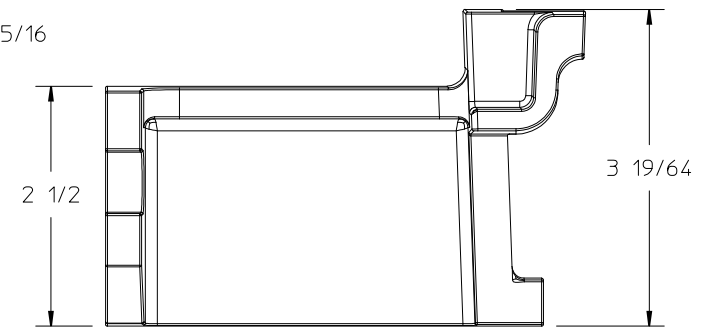

<p>AnchorTech, LLC 16610 SE 34th Way Vancouver, WA 98683</p> <p>Phone: (360)836-8217 Fax: (360)326-3835 Email: Ayecapnbob@aol.com Web: www.AnchorTechLLC.com</p>	 <p>AnchorTech, LLC</p>
	<p>TITLE</p> <p>WALL BRACKET</p>
	<p>PART NO</p> <p>WB2</p>
<p>Dimensions for reference only Scale = 1:2</p>	<p>MATERIAL OPTIONS</p> <p>ALLOY HH OR EQUAL</p>