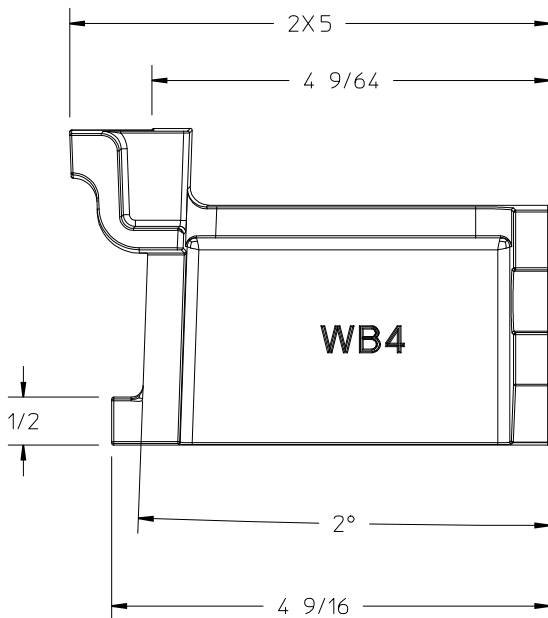

<p>AnchorTech, LLC 16610 SE 34th Way Vancouver, WA 98683</p> <p>Phone: (360)836-8217 Fax: (360)326-3835 Email: Ayecapnbob@aol.com Web: www.AnchorTechLLC.com</p>	 <p>AnchorTech, LLC</p>
	<p>TITLE</p> <p>WALL BRACKET</p>
	<p>PART NO</p> <p>WB2</p>
<p>Dimensions for reference only Scale = 1:2</p>	<p>MATERIAL OPTIONS</p> <p>ALLOY HH OR EQUAL</p>

TITLE

WALL BRACKET

PART NO

WB4

MATERIAL OPTIONS

ALLOY HH OR EQUAL